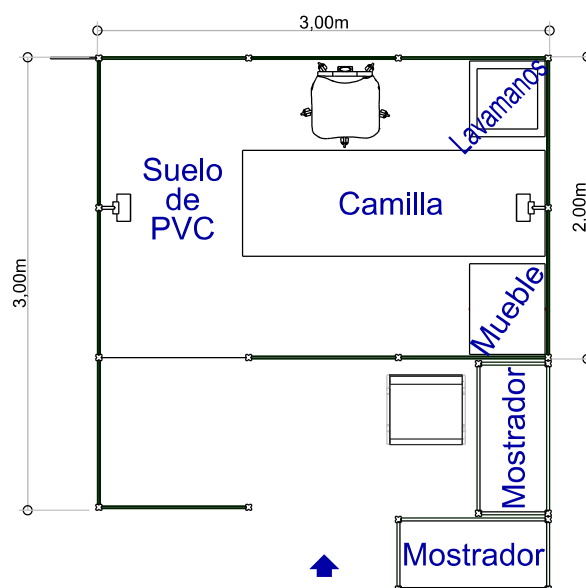

PERSPECTIVA

s/e

ALZADO

PLANTA

FERIA: MULAFEST 2015	PROYECTO: STAND TATTOO	HOJA N° 1	
LOCALIZACIÓN: Pabellón 14	PLANO: MODELO INDIVIDUAL		
ESCALA: 1:50	FECHA: 12 de junio de 2015	VERSIÓN: 2	